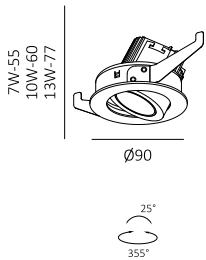

HOTEL Black Ring Tilt

Cutout: 82mm  
5-25mm

**10W BLACK RING TILTABLE DOWNLIGHT  
DL3060**

250mA 36V, CRI>90, SDCM<3

**FINISHING:**  
Textured White  
Textured Black

IP54

LIGHT DISTRIBUTION for 2700K  
spot 17°

h(m)	E(lx)	ø(m)
1	4049	ø0.30
2	1012	ø0.61
3	449.9	ø0.92
4	253.1	ø1.23
5	162.0	ø1.54

medium 22°

h(m)	E(lx)	ø(m)
1	3505	ø0.39
2	876.2	ø0.79
3	389.4	ø1.19
4	291.0	ø1.58
5	140.2	ø1.98

wide 36°

h(m)	E(lx)	ø(m)
1	1619	ø0.64
2	404.8	ø1.29
3	179.9	ø1.94
4	101.2	ø2.59
5	64.77	ø3.24

**Photometric Info**

DL3060 15D  
DL3060 24D  
DL3060 36D